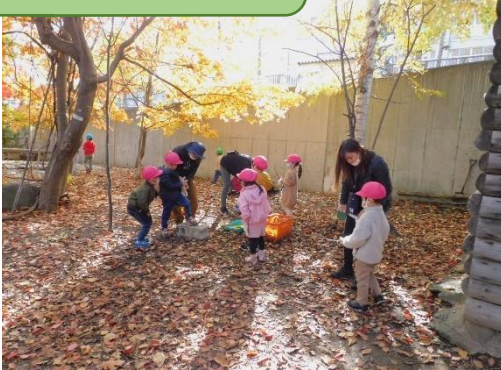

北海道 学校法人山の手学園 平和幼稚園

～へいわようちえんことりのもり～

2022.1.20

ことりのもりのいりぐち

ことりのもりのめし『ウッドくん』
時々、ウッドくんからお手紙が届きます

つりごっこ
たのしいよ

大人気のへいわのいけ
池ポチャも日常茶飯事

ことりのもりにはきのみもいっぱい

ことりのもりは**子どもたちのオアシス**
四季の変化を五感で感じることができます

おりょうりごっこ
いろみずあそび…
素材がいっぱいで
ごっこあそびの
宝庫です

定期的に『ピオトープだより』を発行し、
保護者の方に活動の様子をお知らせしています。

きのみをあつめて

ぐつぐつにたよ

おなべに
ハンカチを
入れたら

しぼりそめの
できあがり

むしさがし
だ～いすき!!

いろいろな
むしがいるよ

日常の虫の写真を集めて
へいわようちえん
オリジナルのずかんを
つくりました

『へいわようちえんむしずかん』
だ～いすき!!

ことりのもりには、不思議なことがいっぱい!! 知的好奇心を高め、**学力の基礎**を育みます
幼児期の今こそ、たくさんの**体験と経験**を!! がモットーです。

学校法人山の手学園 平和幼稚園
<http://www.yamanotegakuen.ed.jp/heiwa/>
heiwakin@sirius.ocn.ne.jp